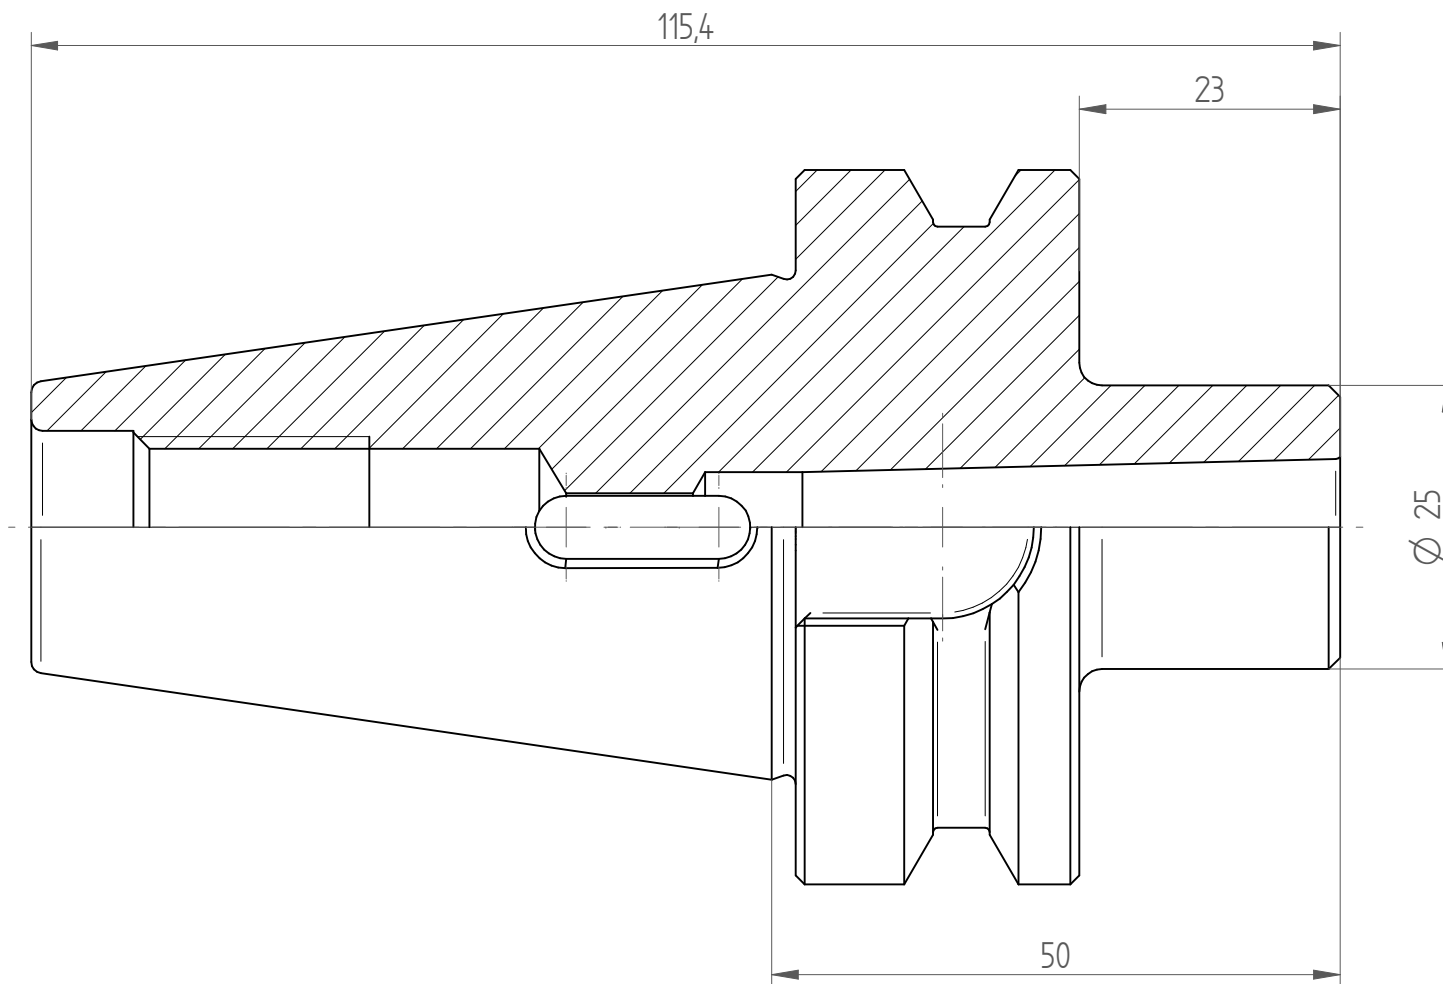

Swiss
Precision
Tools

REGO-FIX®

REGO-FIX AG
Obermattweg 60
4456 Tenniken / Switzerland

Phone +41 61 976 14 66
Fax +41 61 976 14 14
www.rego-fix.com

This is a non-controlled copy. All information given herein is subject to change without notice

The information given herein has been carefully checked and is believed to be correct. REGO-FIX, however, assumes no responsibility or liability for any errors, inaccuracies or omissions that may appear in this drawing

This document is subject to copyright laws. No part of this document may be reproduced or transmitted in any form or any means, electronic or mechanic, for any purpose, without the express written permission of REGO-FIX

Type : BT40_MK1x050
Part No. : 214080110
Date : 09.01.2015
Scale : 1.5:1